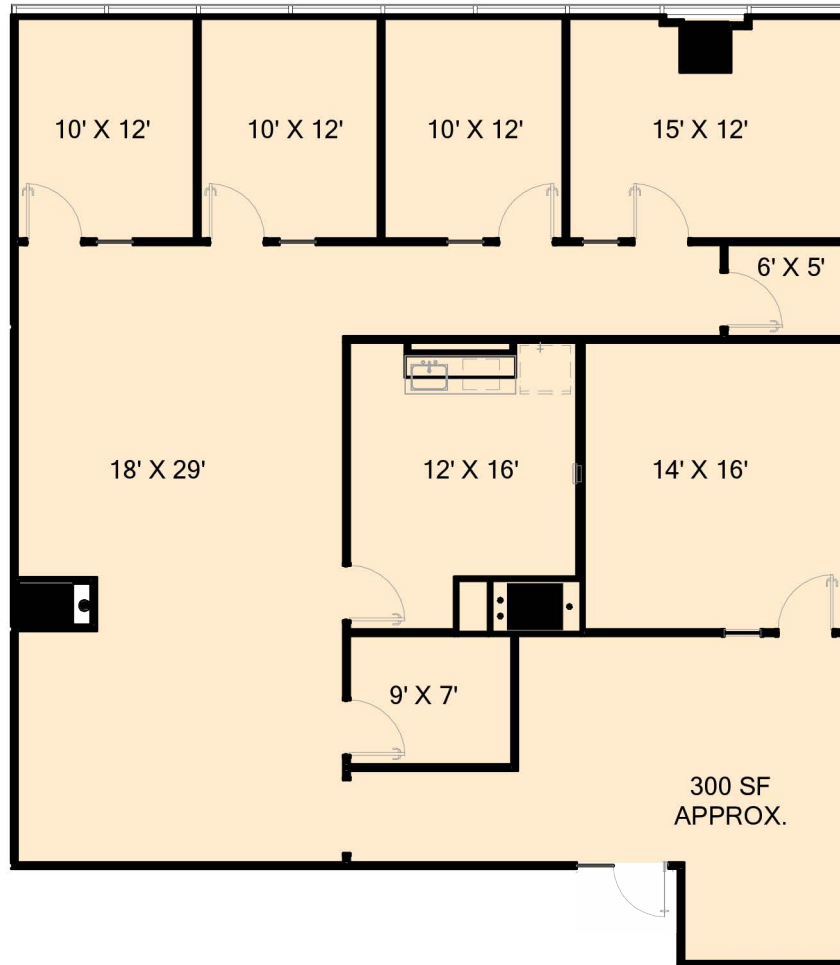

GranitePark 1

5800 Granite Parkway
Plano, TX 75024
granitepark1.com
[Virtual Tour](#)

Suite 470
2,683 RSF