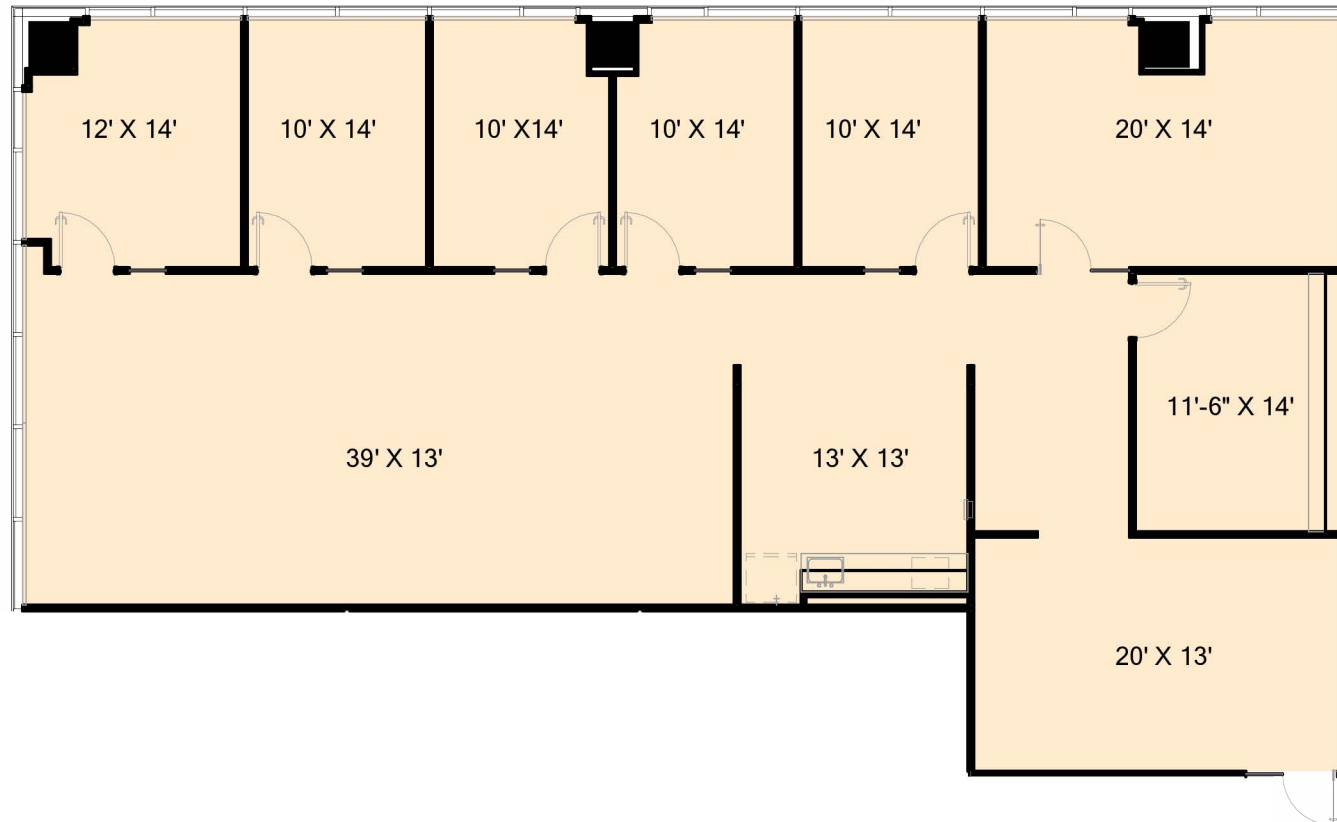

GranitePark 1

5800 Granite Parkway
Plano, TX 75024
granitepark1.com
[Virtual Tour](#)

Suite 480
3,021 RSF