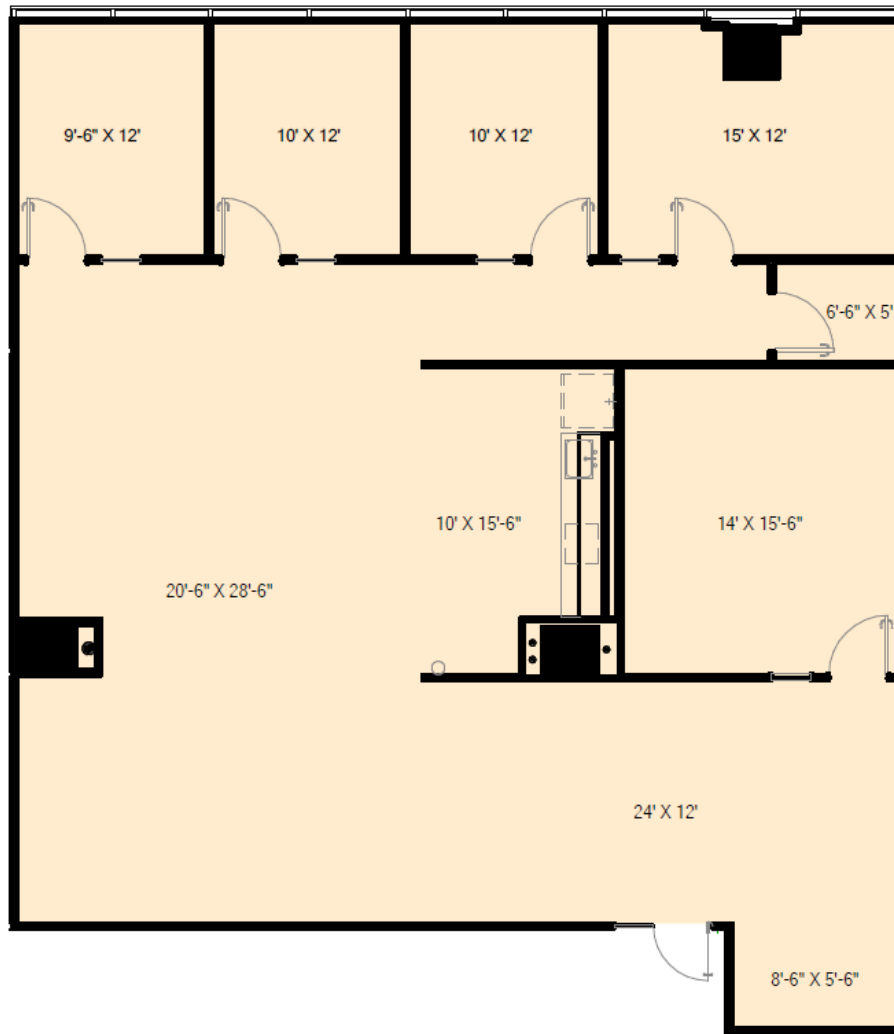

GranitePark 1

5800 Granite Parkway
Plano, TX 75024
granitepark1.com
[Virtual Tour](#)

Suite 470
2,683 RSF