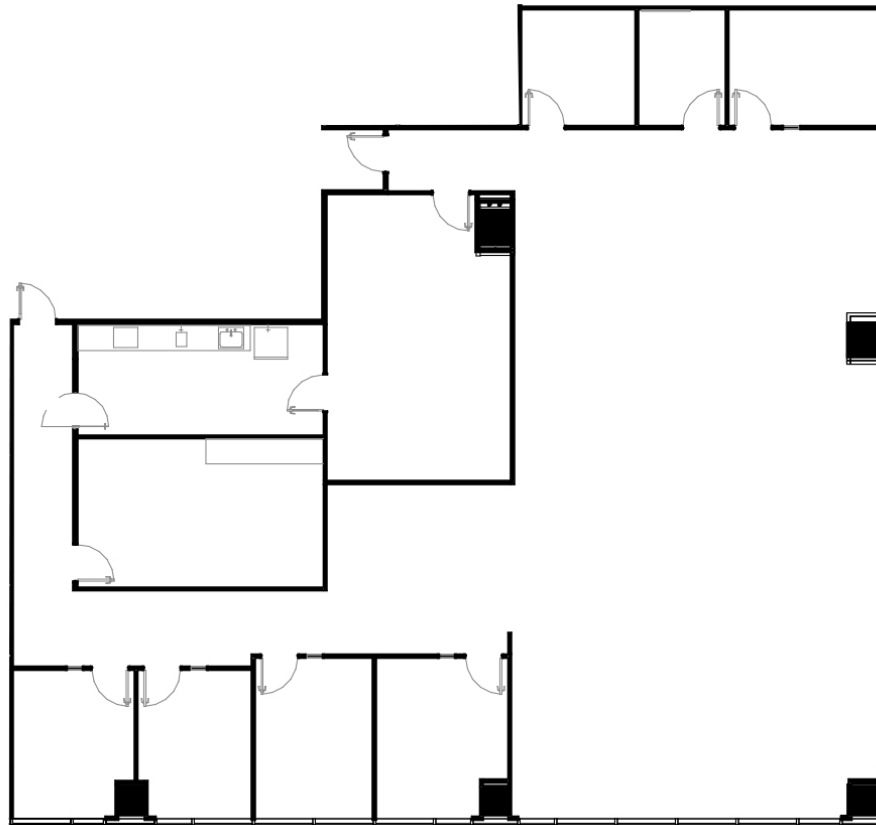

# GranitePark1

**SUITE 880**  
5,236 RSF

[CLICK HERE FOR VIRTUAL TOUR](#)

**5800 GRANITE PARKWAY**  
**PLANO, TX 75024**  
[GRANITEPARK1.COM](http://GRANITEPARK1.COM)

**Granite**  
[www.graniteprop.com](http://www.graniteprop.com)